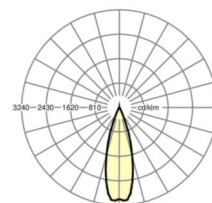

электротехника

Балласт	Электронный драйвер (1 штука)
Мощность системы	53W
сетевое напряжение	230V/50Hz
класс энергосбережения/Источник света	C

Оптика

Оснастка	LED, цветопередача/оттенок света CRI ≥ 80 / 3000K
Допуск для координаты цветности (MacAdam)	3SDCM
Фотобиологическая безопасность (светильник)	RG1
Номинальный световой поток	8902lm
Срок службы LED	50000h L80/B10 (Tq 35°C)
светоотдача светильников	169lm/W
Угол излучения	30° (C0) / 30° (C90)
UGR поп./вдоль	13.2 / 12.1

DEEP-LINK

<https://www.regiolum.de/ru/article/19440004120>

Ссылка	LED 9000lm 830
ηLB	100 %
Φ ↓/↑	99 % / 1 %
UGR поп./вдоль дисплей	13.2 / 12.1
	65° < 3000cd/m²

Механика

цвет корпуса	белый стандартный для электротехники RAL 9016
--------------	---

размеры (LxWxH/DxH)	1531mm x 55mm x 37mm
---------------------	----------------------

вес (нетто)	1.9kg
-------------	-------

Вид монтажа	сборка трековых систем, световая структура
-------------	--

размеры

L	1531 mm	Длина
В	55 mm	Ширина
н	37 mm	Высота